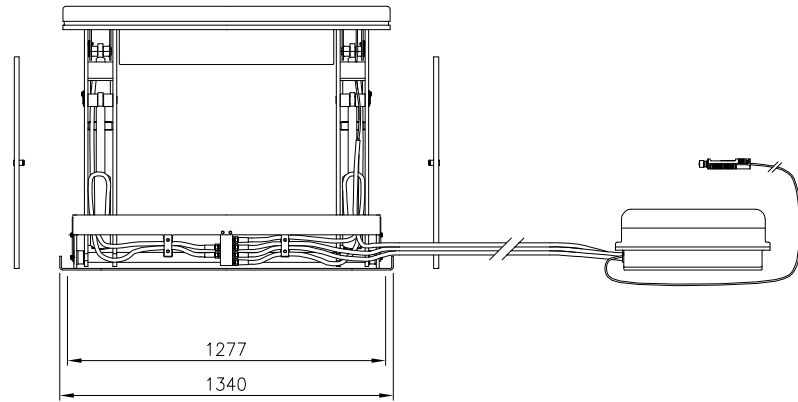

This document must not be copied without our written permission, and the contents thereof must not be imparted to a third party nor be used for unauthorized purposes. Contention will be prosecuted.

Ant.	Pos.	Benämning	Det.nr	Mat. Dim. Anm.	
		ALT 1500 UE 1200x850 SAMMANSTÄLLNING		Toleranser för icke direkt toleranssatta mått enligt SMS 715 Medel	
			Skala 1:20	Ersätter	Sammanställning
			Datum 981016	Ersatt av	Ritningsnummer
		Ritad RL			Utgåva
				34085	D