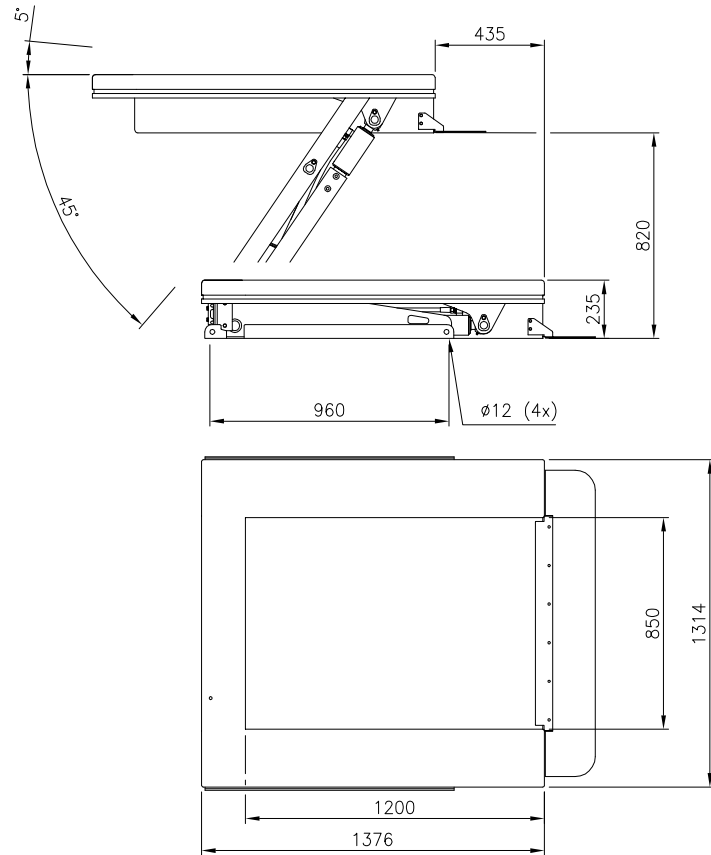

This document must not be copied without our written permission, and the contents thereof must not be imparted to a third party nor be used for unauthorized purposes. Contention will be prosecuted.

Ant.	Pos.	Benämning	Det.nr	Mat. Dim. Anm.	
		ALT 1500 UE 1200x850 SAMMANSTÄLLNING		Toleranser för icke direkt toleranssatta mått enligt SMS 715 Medel	
			Skala 1:20	Ersätter	Sammanställning
			Datum 981016	Ersatt av	Ritningsnummer
		Ritad RL			Utgåva
				34085	D